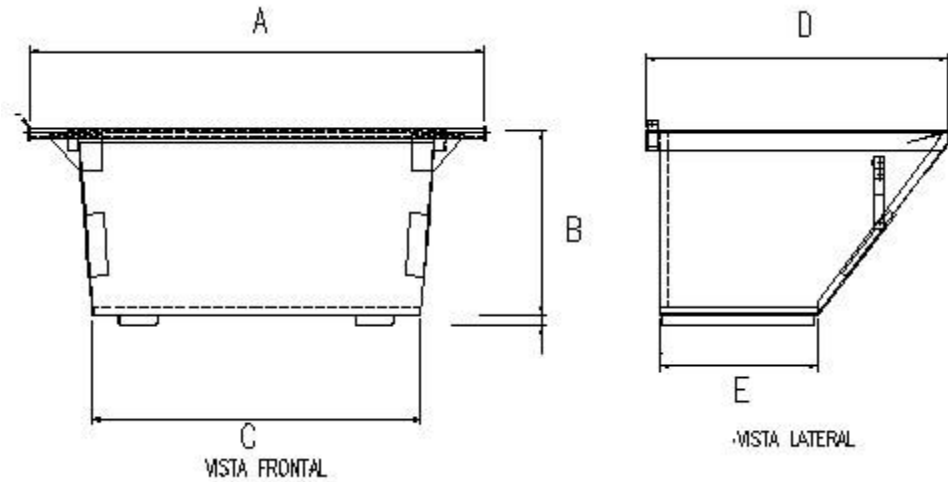

Contenedores de basura Carga Trasera

Especificaciones

Capacidad (yd3)	A	B	C	D	E
1	5' 9 1/4"	2' 4"	4' 2"	3' 10"	2'
2	6' 5 1/2"	3' 1/4"	4' 10"	4' 10 1/2"	2' 7"
4	5' 3 1/2"	4'	4' 8"	7' 4 1/4"	4' 5 1/2"
6	6' 5 1/2"	4' 1/4"	4' 10"	10' 2"	5' 10"

	1 yd3	2 yd3	3 yd3	4 yd3
Fondo	Calibre 11	Calibre 11	Calibre 11	Calibre 11
Paneles Delantero y Trasero	Calibre 12	Calibre 12	Calibre 12	Calibre 12
Paneles Laterales	Calibre 12	Calibre 12	Calibre 12	Calibre 12